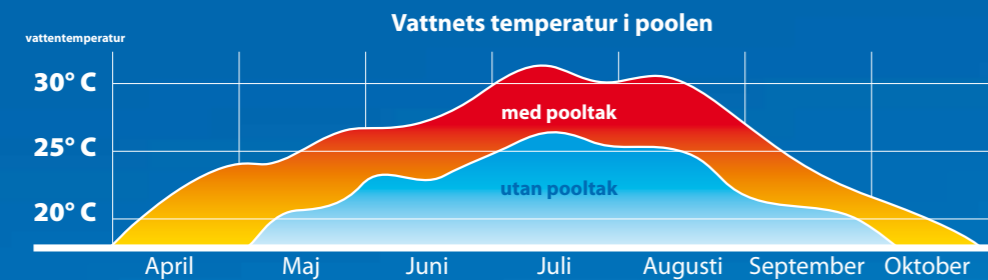

FÖRLÄNG BADSÄSONGEN...