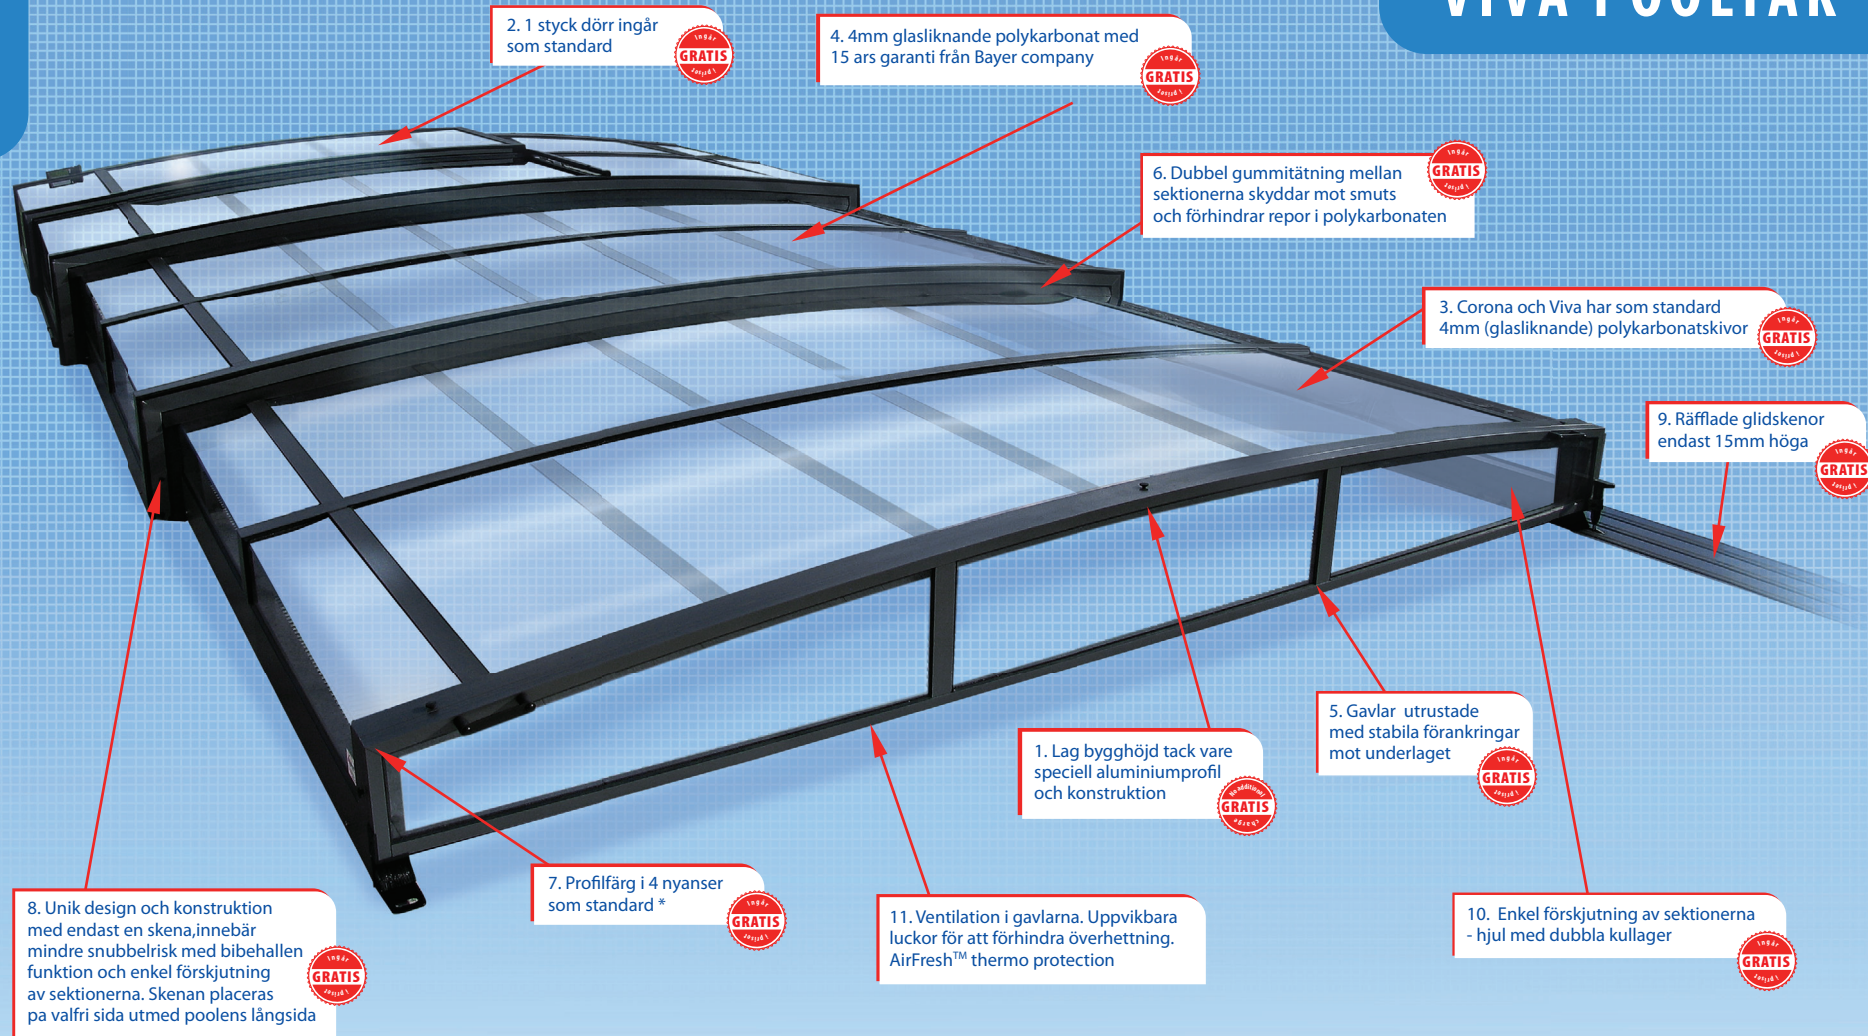

11+

VIVA POOLTAK

Ingår
GRATIS
i priset

2. 1 styck dörr ingår som standard **GRATIS**

4. 4mm glasliknande polykarbonat med 15 ars garanti från Bayer company **GRATIS**

6. Dubbel gummitätning mellan sektionerna skyddar mot smuts och förhindrar repor i polykarbonaten **GRATIS**

3. Corona och Viva har som standard 4mm (glasliknande) polykarbonatskivor **GRATIS**

9. Räfflade glidskenor endast 15mm höga **GRATIS**

1. Lag bygghöjd tack vare speciell aluminiumprofil och konstruktion **GRATIS**

5. Gavlar utrustade med stabila förankringar mot underlaget **GRATIS**

7. Profolfärg i 4 nyanser som standard * **GRATIS**

11. Ventilation i gavlarna. Uppvikbara luckor för att förhindra överhettning. AirFresh™ thermo protection

10. Enkel förskjutning av sektionerna - hjul med dubbla kullager **GRATIS**

8. Unik design och konstruktion med endast en skena, innebär mindre snubbelrisk med bibehållen funktion och enkel förskjutning av sektionerna. Skenan placeras på valfri sida utmed poolens långsida **GRATIS**